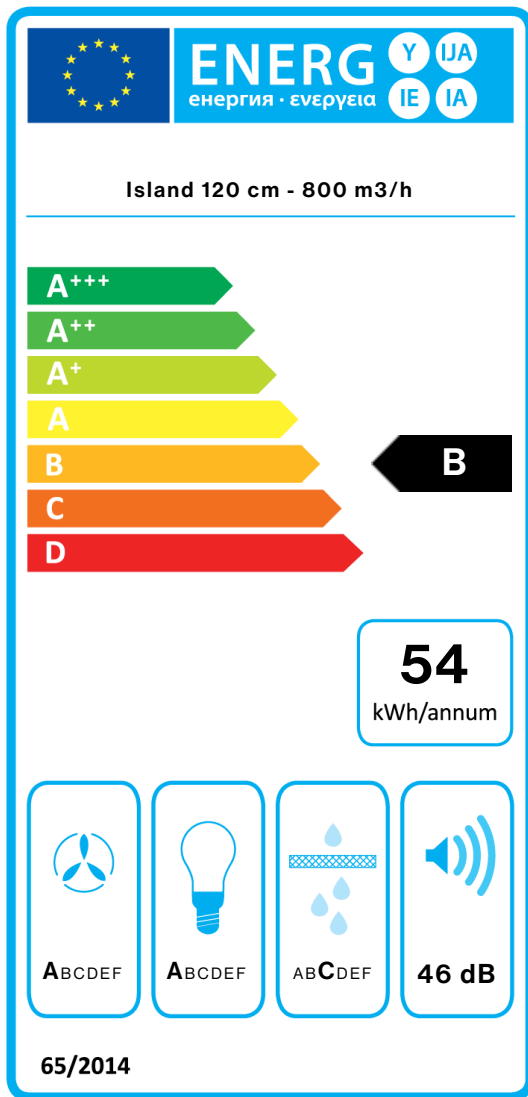

Светодиодно осветление: Led

4x1,2 W - 3200 K

Филтър

4 x Metallic filter "Air Falmec" - Island 285x301 mm

Филтър с активен въглен

Charcoal and Zeolite filter

(закупува се допълнително)

Минимално разстояние

Свързване и консумация

Максимална консумация

280 W

Напрежение

220-240V

Честота

50-60Hz

Тип щепсел

54,5 dB(A)re1pW

I.E.C.60704-2-13

Максимално налягане

510 Pa

Максимална мощност на мотора

224 W

Енергиен клас

B

PLANE NRS

Version

Island 120 cm - 800 m3/h

Collection

Тишина - NRS

EAN код

8034122348384

Енергиен етикет