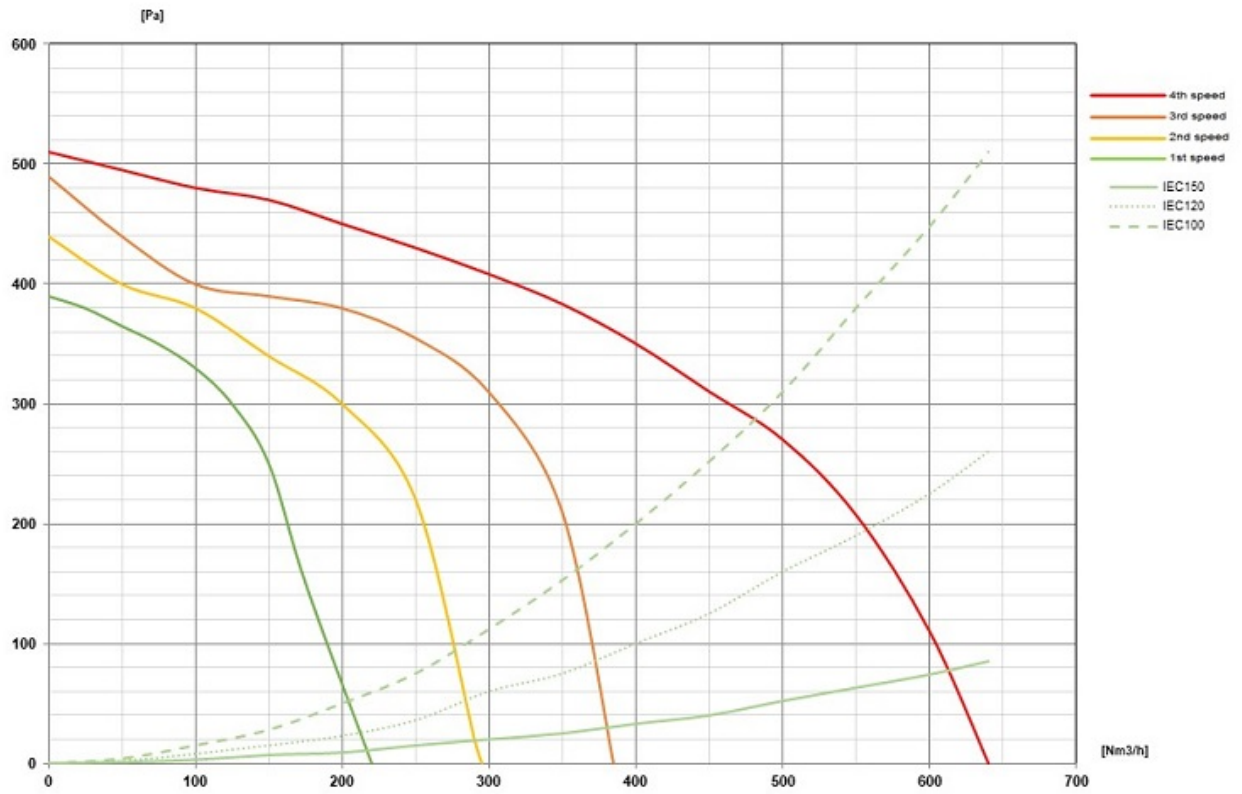

PLANE NRS

Version

Island 120 cm - 800 m3/h

Collection

Тишина - NRS

EAN код

8034122348384

Технически Характеристики на мотора

Мощност на мотора	1	2	3	4
Ниво на шум dB(A)re1pW-I.E.C.60704-2-13	37	41	46	54,5
Капацитет (m3/h) I.E.C.61591	220	290	375	610
Максимално налягане	390	440	490	510
Мощност на мотора	130	150	178	224
Въздуховод	150	150	150	150