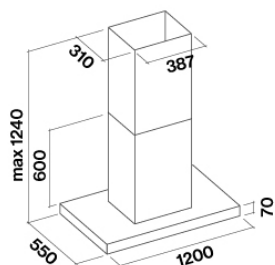

PLANE NRS

Version

Island 120 cm - 800 m³/h

Collection

Тишина - NRS

EAN код

8034122348384

ХАРАКТЕРИСТИКИ

Неръждаема стомана **Scotch-Brite (AISI 304)**

Технология **NRS** за по-тиха кухня

Електронен контрол

LED осветление

Air Falmec филтър за балансирано абсорбиране
Комбиниран **Carbon.Zeo** филтър, регенериращ се

ДОПЪЛНИТЕЛНИ

АКСЕСОАРИ

KACL.400

Silent / Conveyor NRS

KACL.572#1

Extension H1200 - Island

KACL.815

Protective cleaning cloths for stainless steel (box 10 pcs)

KACL.961

Charcoal and Zeolite filter

ТЕХНИЧЕСКИ ХАРАКТЕРИСТИКИ

Тип монтаж

Островни аспиратори

Размери

120 cm

Финишинг

Неръждаема стомана Scotch brite (AISI 304)

Мотор

800 m³/h

Тип управление

Електронно управление

Степени на мощност

4

Осветление

Светодиодно осветление: Led

4x1,2 W - 3200 K

Филтър

4 x Metallic filter "Air Falmec" - Island 285x301 mm

Филтър с активен въглен

Charcoal and Zeolite filter

(закупува се допълнително)

Минимално разстояние

Газов котлон: 63 cm

Електрически котлон: 52 cm

ТЕГЛО И ОБЕМ НА ОПАКОВКАТА

Брутно тегло

51 kg

Нетно тегло

44 kg

Обем

0.62 m³

Размер на опаковката

Дължина

1330 mm

Височина

645 mm

Дълбочина

725 mm

Свързване и консумация

Максимална консумация

280 W

Напрежение

220-240V

Честота

50-60Hz

Тип щепсел

Shuko

ТЕХНИЧЕСКИ

ХАРАКТЕРИСТИКИ НА МОТОРА

Максимален капацитет на

аспиране

610 m³/h

I.E.C. 61591

Максимално ниво на шум

54,5 dB(A)re1pW

I.E.C.60704-2-13

Максимално налягане

510 Pa

Максимална мощност на мотора

224 W

Енергиен клас

B